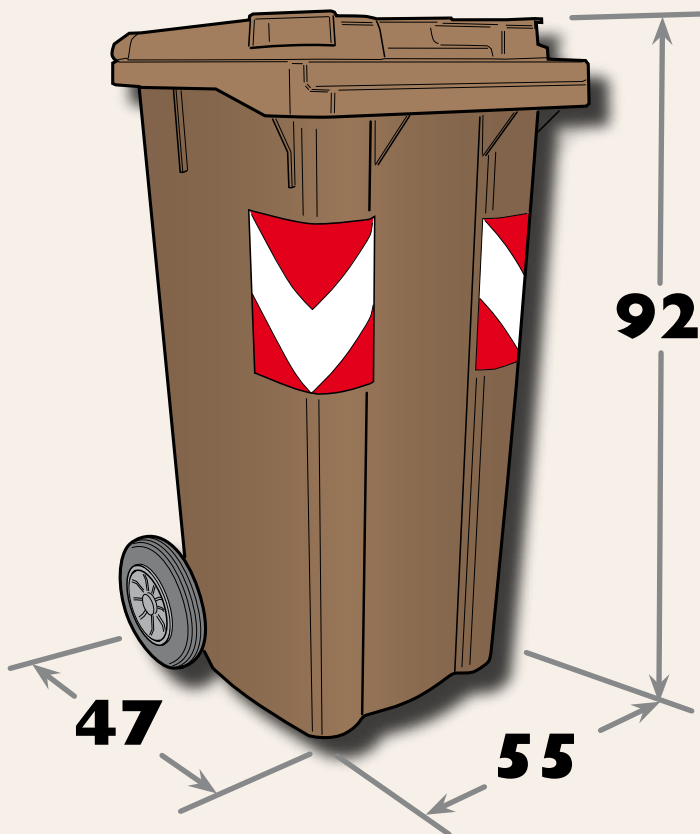

s.a.b.a.r.
S.p.A.
Servizi Ambientali Bassa Reggiana

Bidone carrellato da

120 Lt - 240 Lt

Porta a Porta

Bidone carrellato
Porta a Porta

120 Lt
240 Lt

Misure espresse in **cm**

120 Lt

240 Lt

DATI TECNICI

Capacità:
120/240 lt

Tipologia di materiale conferibile:
Organico

Colore:
Marrone

www.sabar.it - servizi@sabar.it

Via Levata, 64
42017 Novellara (RE)
Tel. 0522.657569
Fax 0522.657729

s.a.b.a.r.
S.p.A.
Servizi Ambientali Bassa Reggiana