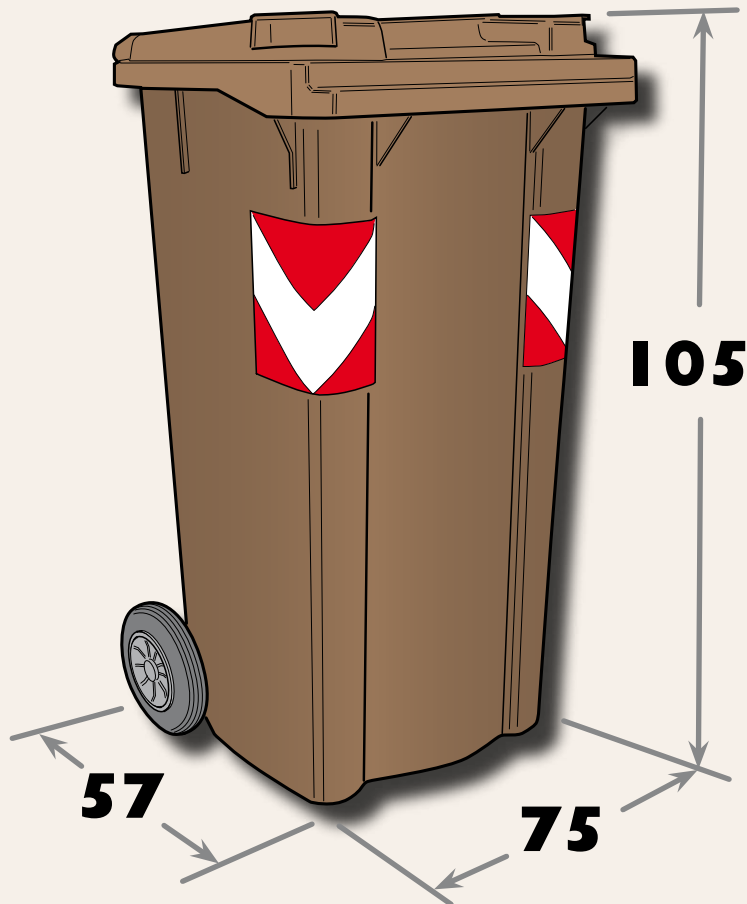

s.a.b.a.r.
S.p.A.
Servizi Ambientali Bassa Reggiana

Bidone carrellato da

120 Lt - 240 Lt

Porta a Porta

Bidone carrellato
Porta a Porta

120 Lt
240 Lt

Misure espresse in **cm**

120 Lt

240 Lt

DATI TECNICI

Capacità:
120/240 lt

Tipologia di materiale conferibile:
Organico

Colore:
Marrone

www.sabar.it - servizi@sabar.it

Via Levata, 64
42017 Novellara (RE)
Tel. 0522.657569
Fax 0522.657729

s.a.b.a.r.
S.p.A.
Servizi Ambientali Bassa Reggiana