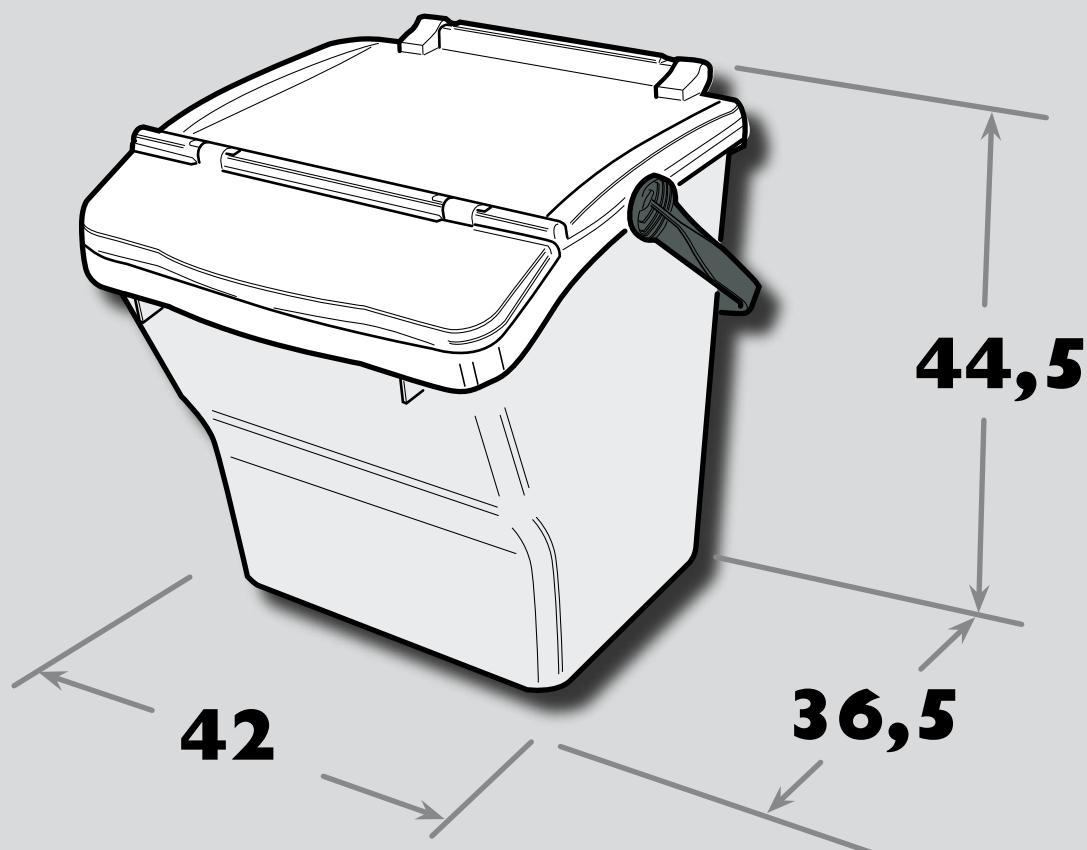

**Secchiello da
40 Lt**

Porta a Porta

**Secchiello
Porta a Porta**

40 Lt

Misure espresse in **cm**

DATI TECNICI

● Capacità:
40 Lt

● Colore:
Bianco