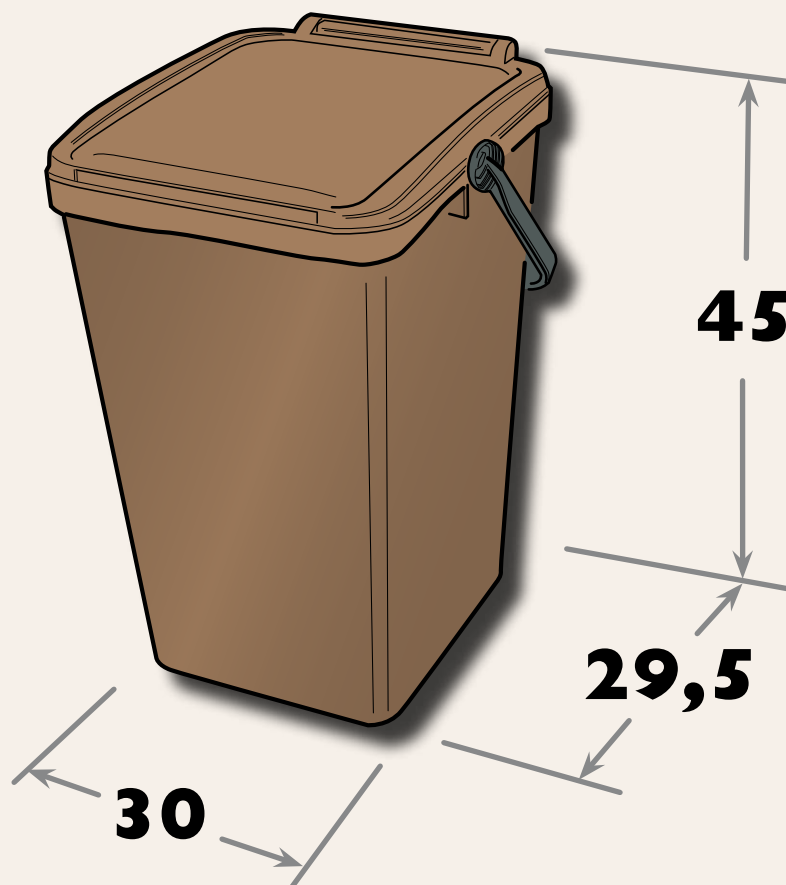

s.a.b.a.r.
S.p.A.
Servizi Ambientali Bassa Reggiana

Secchiello da
26.5 Lt

Porta a Porta

S.a.b.a.r.

Secchiello
Porta a Porta

26.5 Lt

Misure espresse in **cm**

DATI TECNICI

Capacità:
26,5 Lt

Colore:
Marrone

Tipologia di materiale conferibile:
Organico

www.sabar.it - servizi@sabar.it

Via Levata, 64
42017 Novellara (RE)
Tel. 0522.657569
Fax 0522.657729

s.a.b.a.r.
S.p.A.
Servizi Ambientali Bassa Reggiana