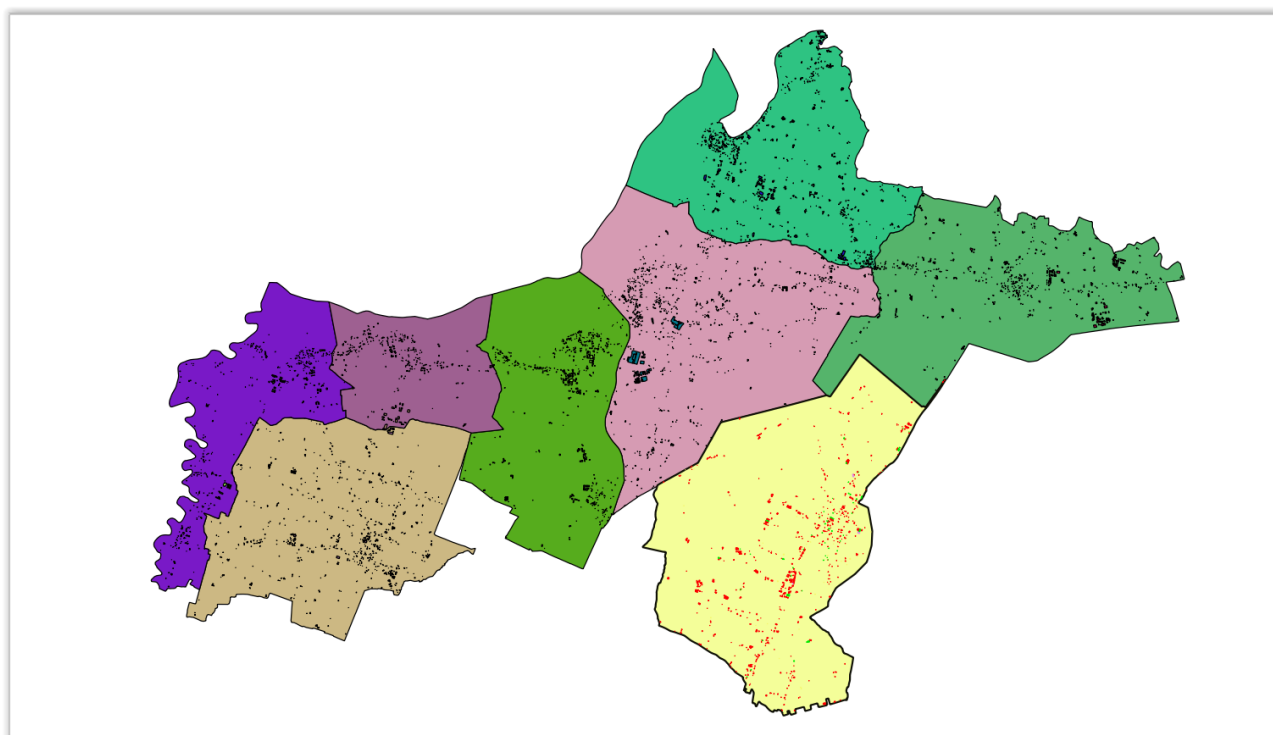

UNIONE BASSA REGGIANA (RE)  
*Mappatura di coperture in MCA*

---

Fanno parte della Unione 8 Comuni: Novellara, Boretto, Brescello, Gualtieri, Guastalla, Luzzara, Poviglio e Reggiolo.

Ciascun Comune è stato analizzato e sorvolato singolarmente e i risultati si trovano in singoli documenti separati.

Il presente documento intende dare una visione d'insieme dei risultati ottenuti

	REGGIOLO	BRESCELLO	BORETTO	GUALTIERI	GUASTALLA	POVIGLIO	LUZZARA	NOVELLARA
Superficie totale del comune in Km2	42,7	24,4	18,1	35,6	53	43,6	38,5	58
Abitanti	9.176	5.623	5.315	6.576	15.053	7.226	9.318	13.761
Densità abitativa per Km2	215	230	294	185	284	166	242	237
Superficie totale MCA in mq	320.655	150.100	123.115	233.747	469.083	232.282	394.911	279.281
Numero di coperture in MCA	798	509	401	701	1.047	855	1.045	828
Tonellate di MCA (15Kg/mq)	4.810	2.252	1.847	3.506	7.036	3.484	5.924	4.189
MCA per abitante mq	34,9	26,7	23,2	35,5	31,2	32,1	42,4	20,3
Mq MCA per Km2 di superficie	7.509	6.152	6.802	6.566	8.851	5.334	10.257	4.815

Figura 1 Dati di dettaglio per ogni Comune

	TOTALI UNIONE	MEDIA UNIONE	MEDIA AERODRON
Superficie totale del comune in Km2	313,90	39,24	45,30
Abitanti	72.048	9.006	14.289
Densità abitativa per Km2	229,53		
Superficie totale MCA in mq	2.203.174	275.397	286.696
Numero di coperture in MCA	6184,00	773,00	737,00
Tonellate di MCA (15Kg/mq)	33.048	4.131	4.300
MCA per abitante mq	30,58	30,58	20,10
Mq MCA per Km2 di superficie	7018,71	7018,71	

Figura 2- Quadro riassuntivo di tutta l'Unione a confronto con la media AeroDron