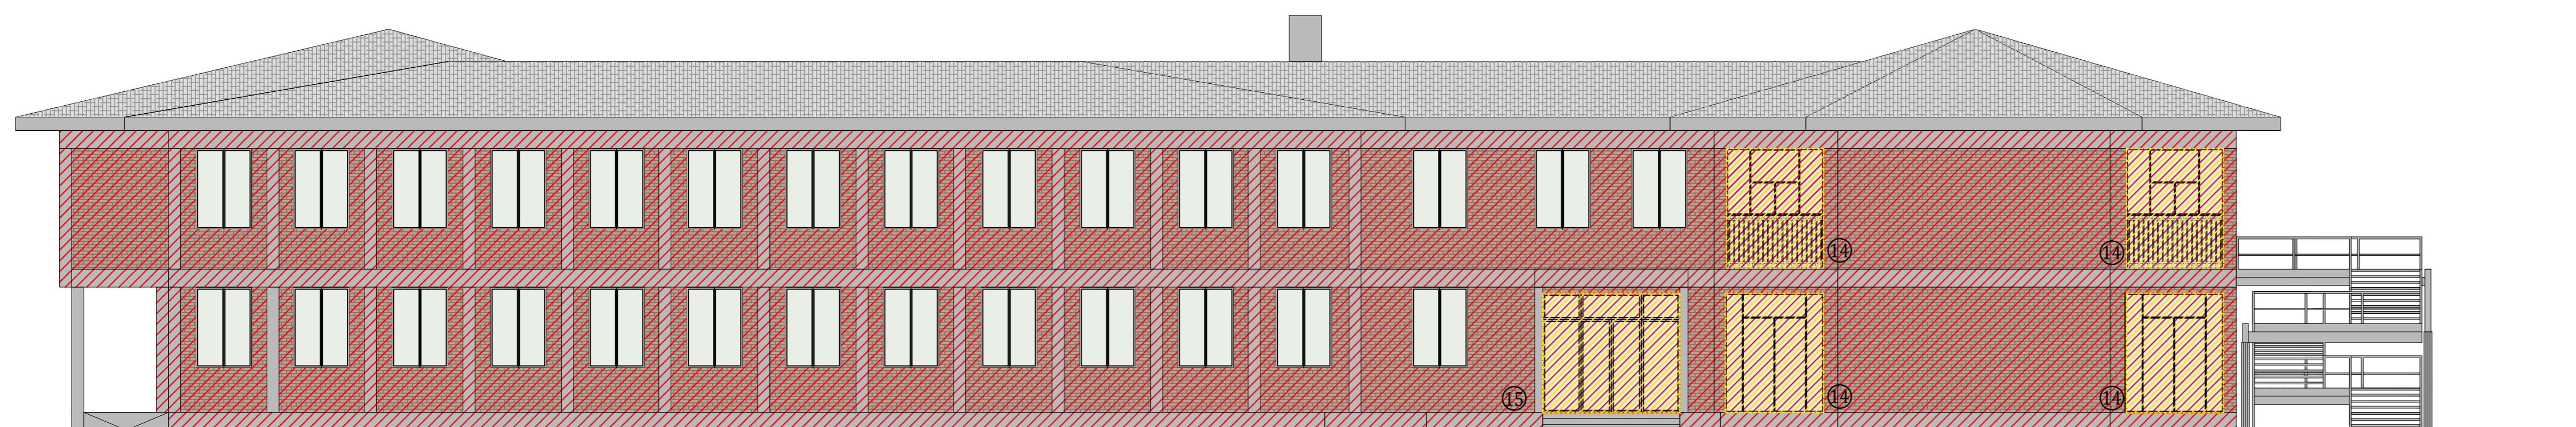

Prospetto Sud - Stato di Fatto
Scala 1:100