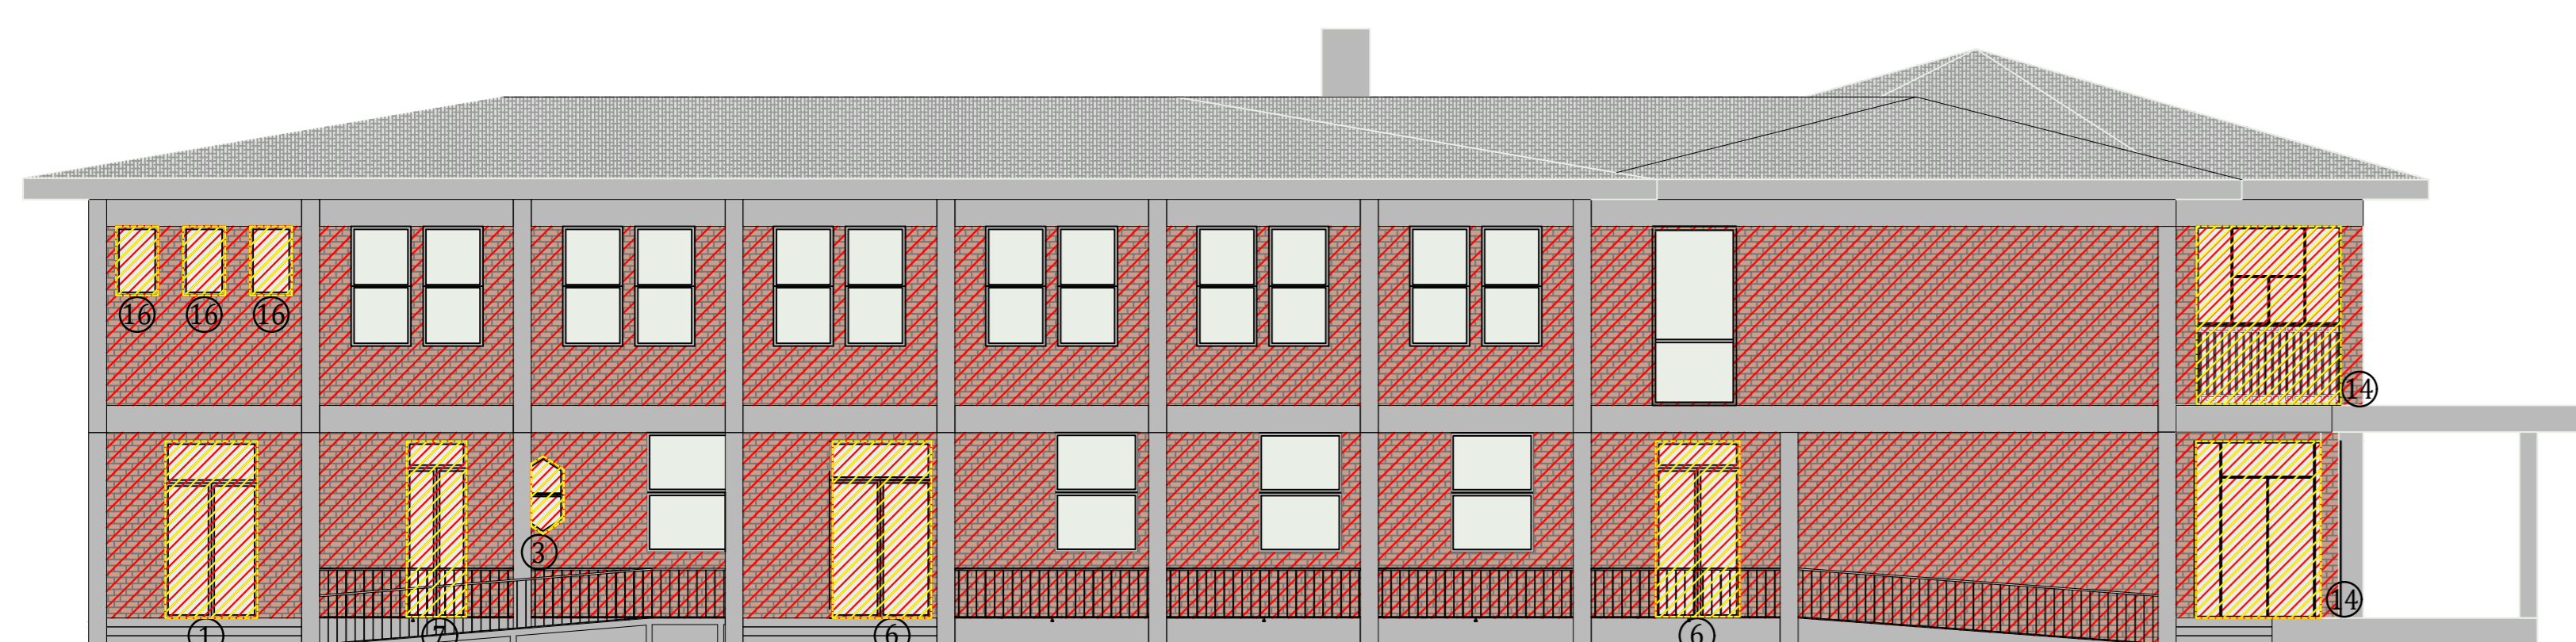

Prospetto Ovest - Stato di Fatto
Scala 1:100