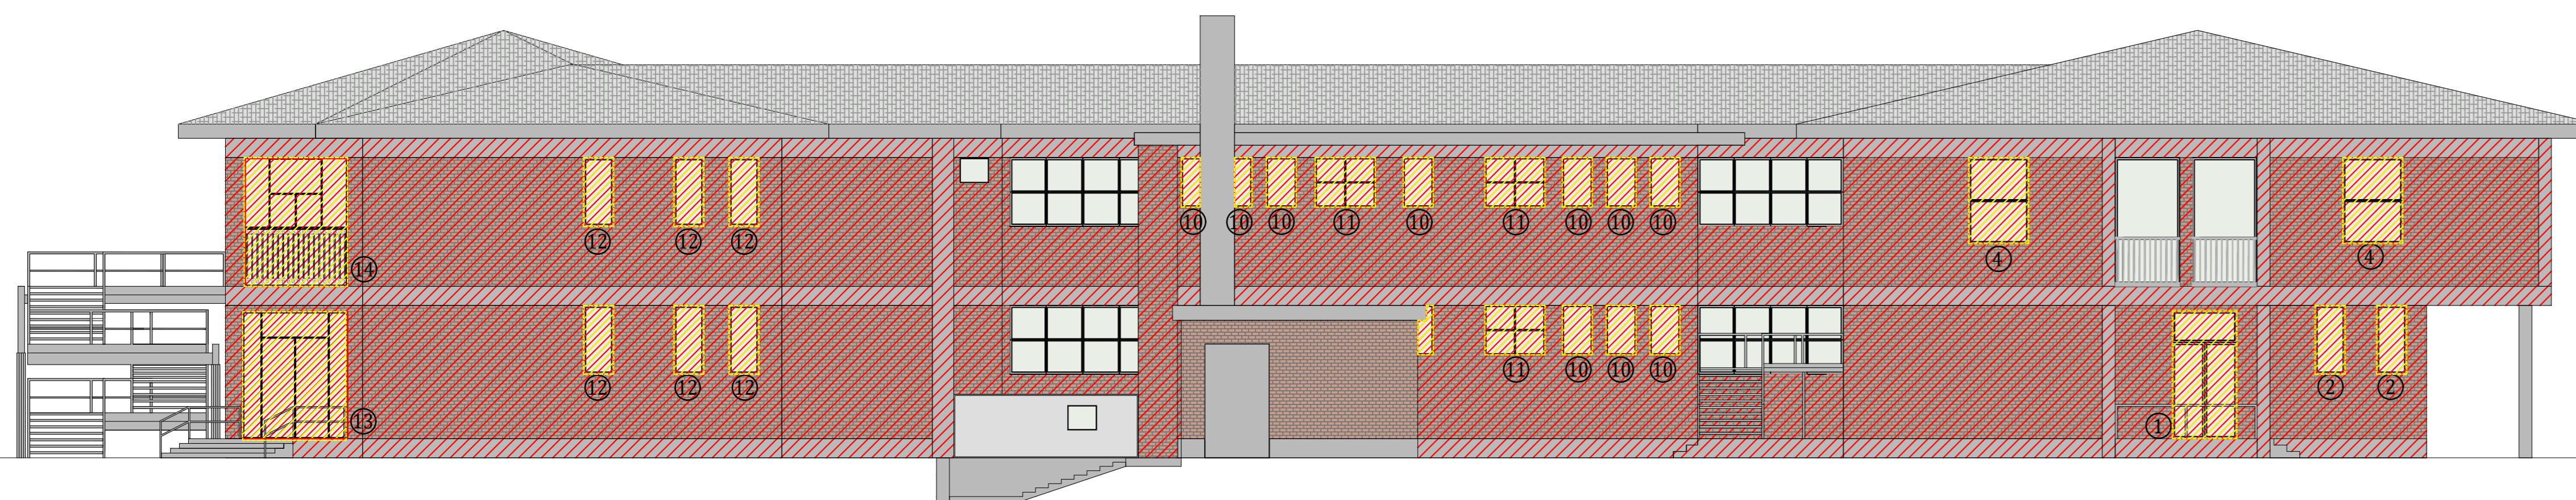

Prospetto Est - Stato di Fatto
Scala 1:100

Prospetto Nord - Stato di Fatto
Scala 1:100